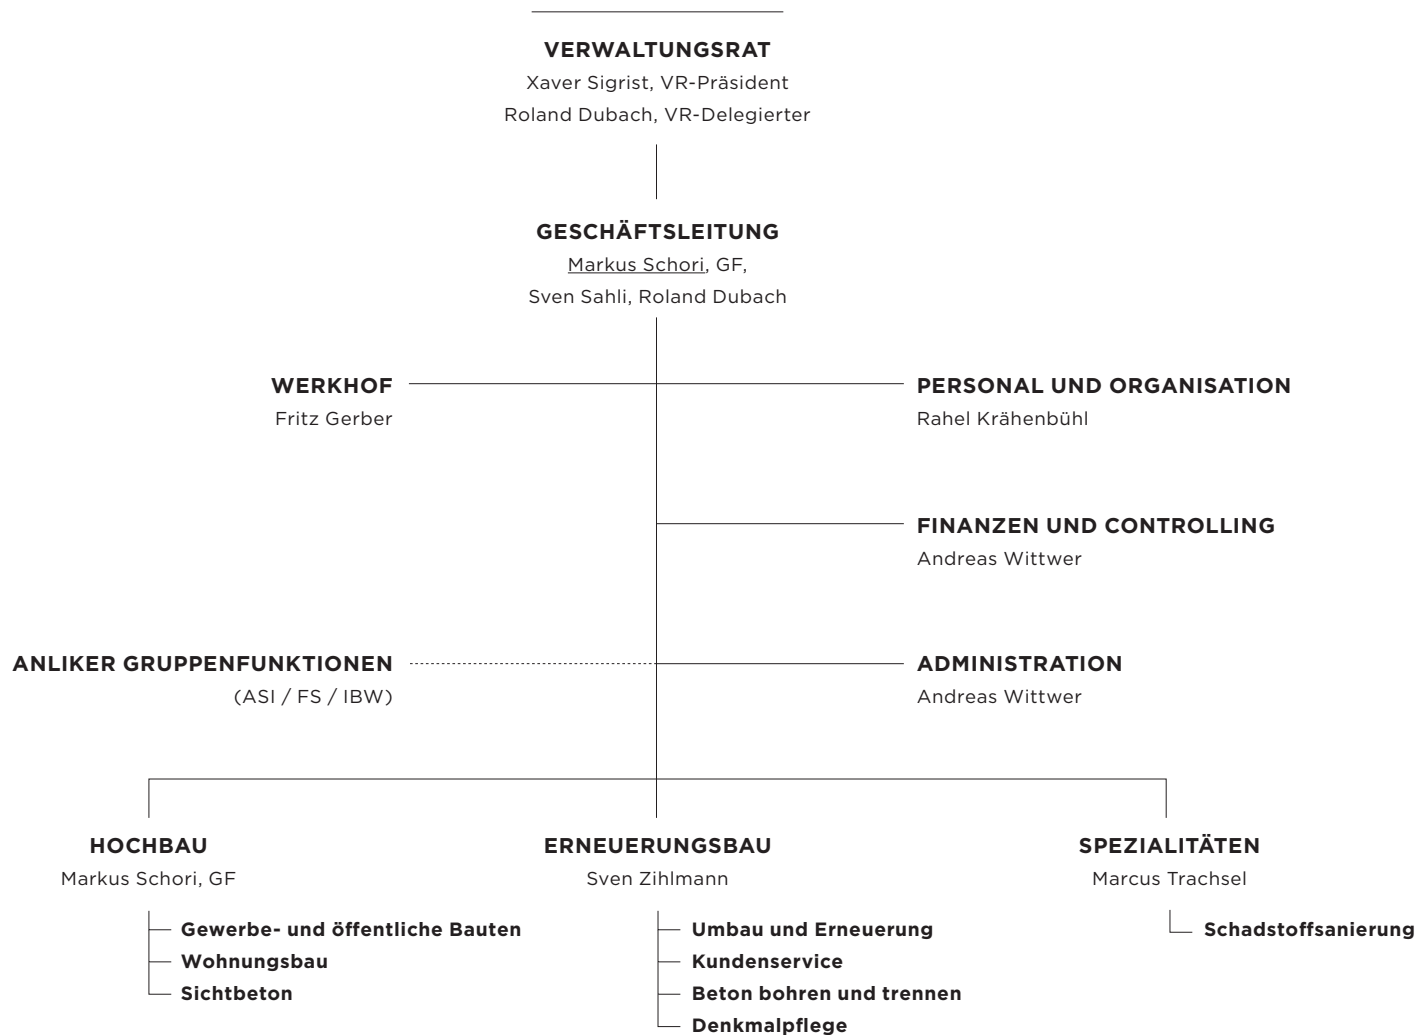

ORGANIGRAMM | Läderach Weibel AG Bauunternehmung

SONDERFUNKTIONEN

SIBE: René Rottenberger

Lehrlingswesen: Thomas Rechsteiner